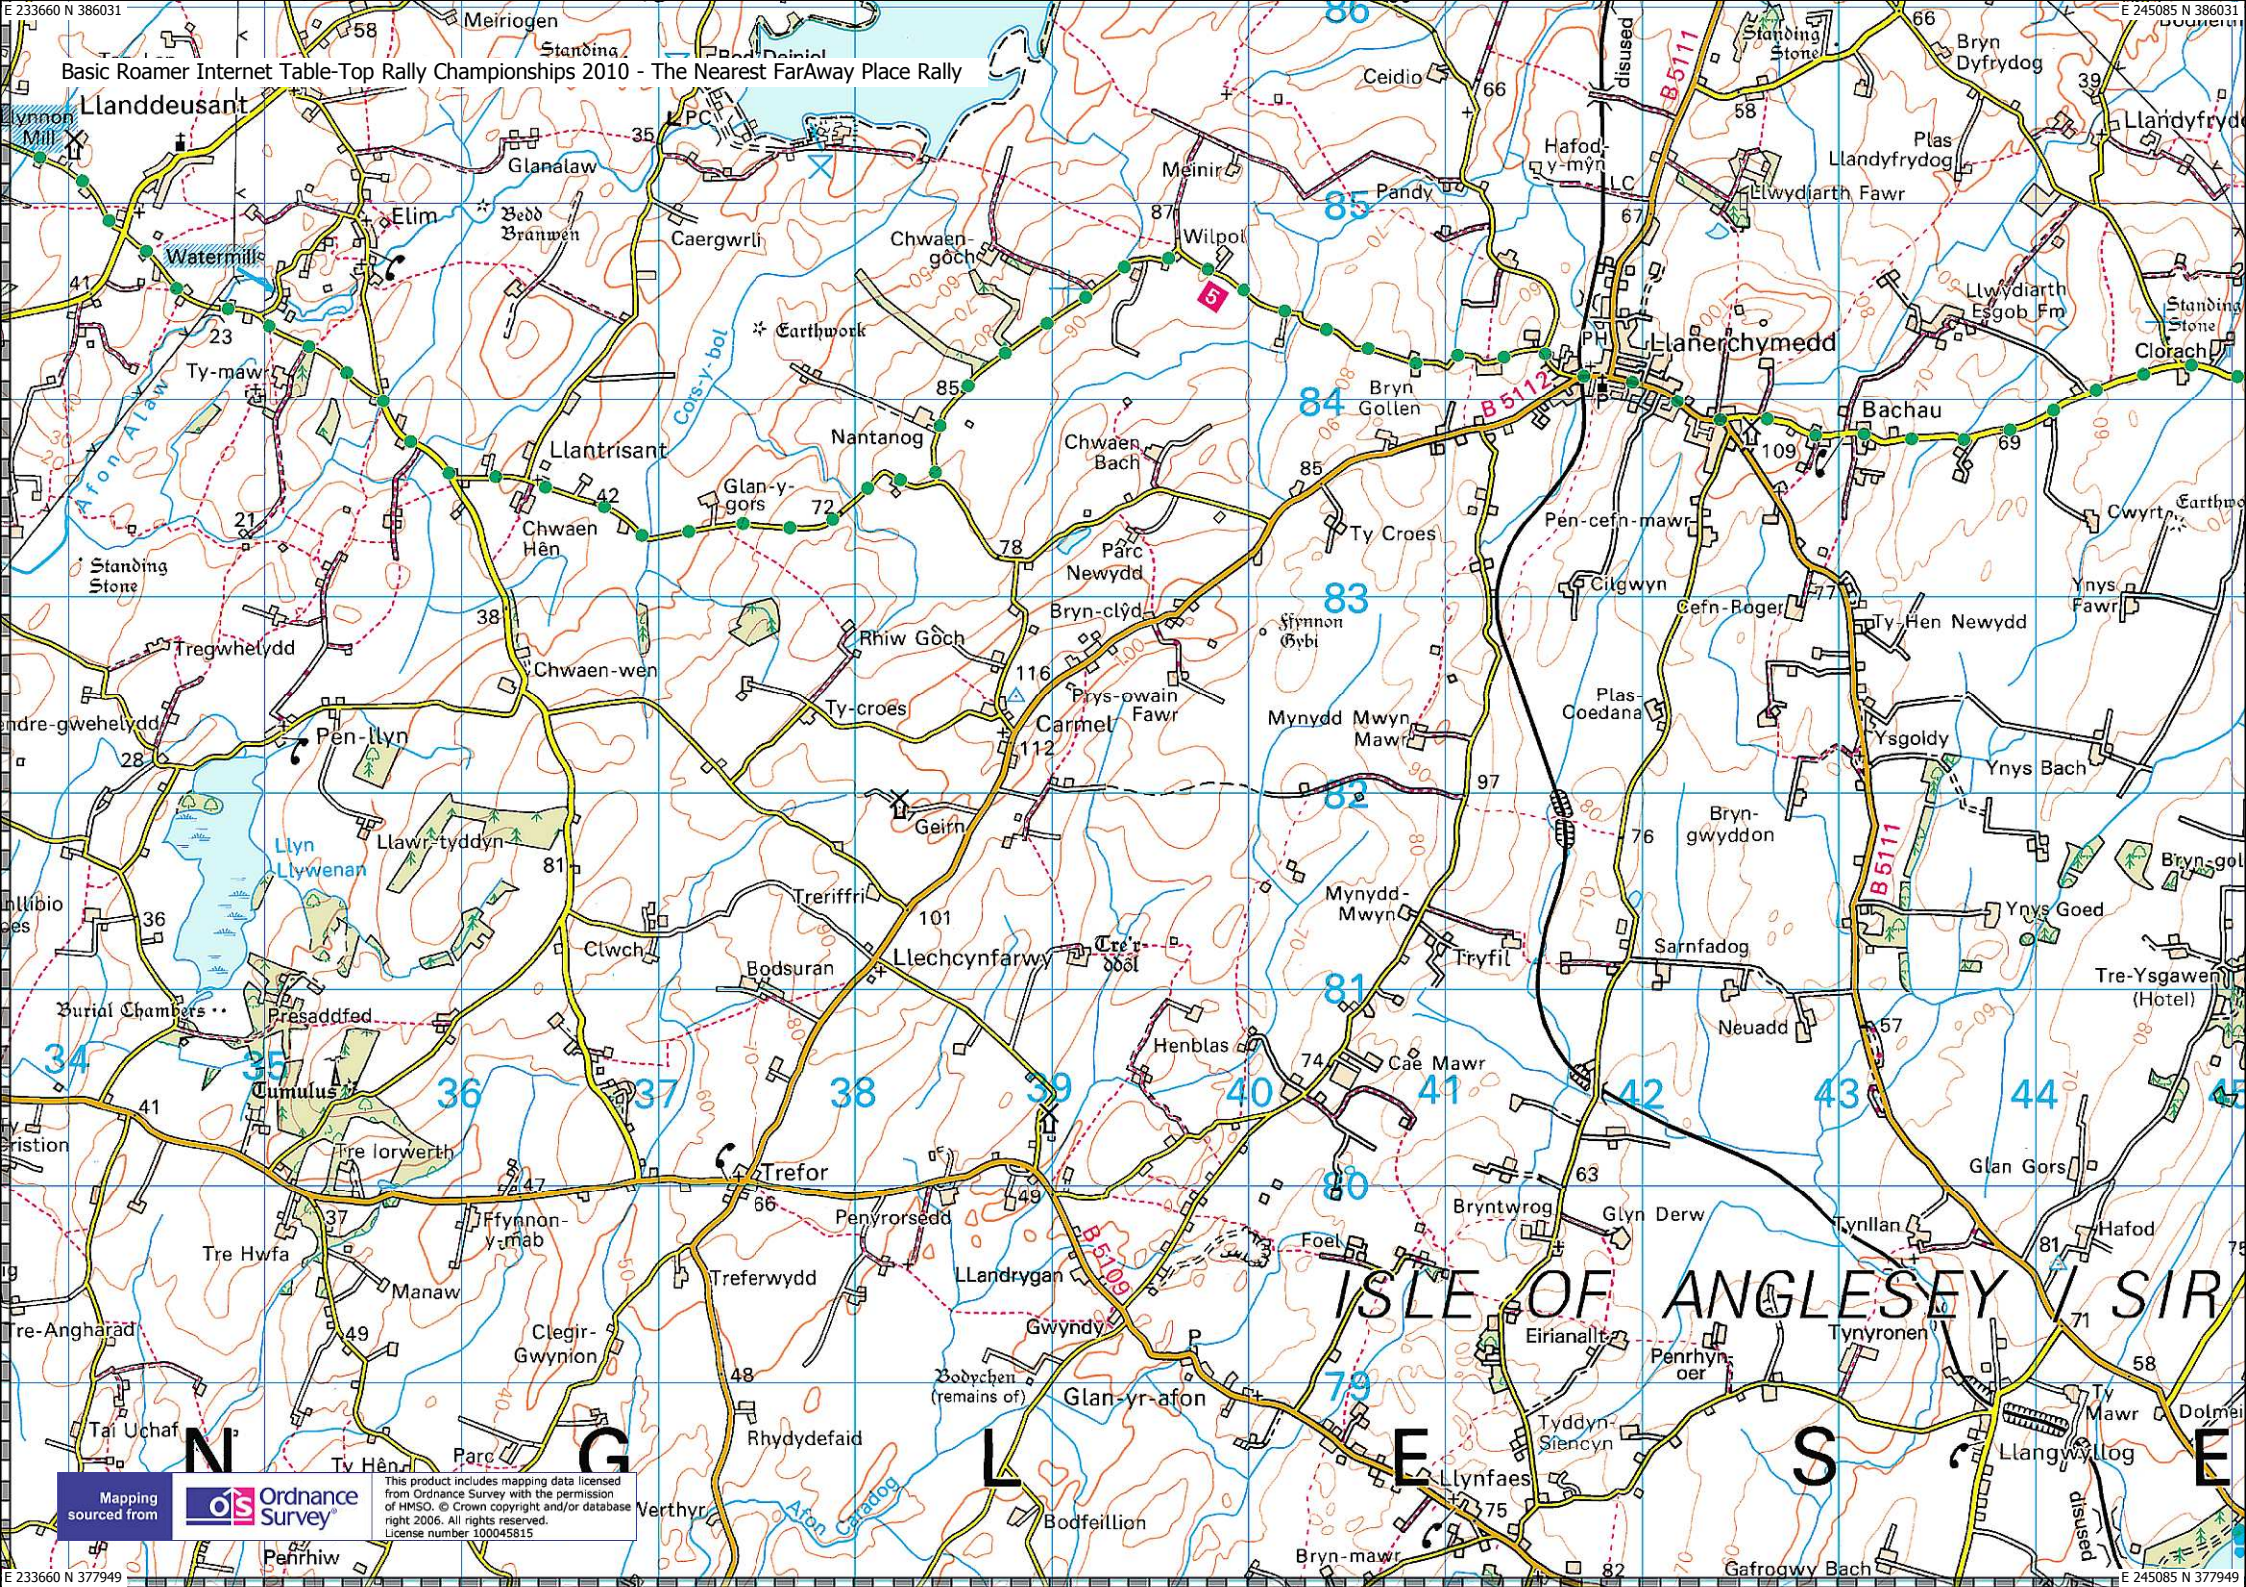

# Basic Roamer Internet Table-Top Rally Championships 2010 - The Nearest FarAway Place Rally

Llanddeusant

Elim

Llantrisant

Llanerchymedd

Bachau

Llandyfydd

Watermills

Chwaen Hên

Chwaen-gôch

Wilpol

Llanerchymedd

Llandyfydd

Ty-mawr

Chwaen Hên

Chwaen Bach